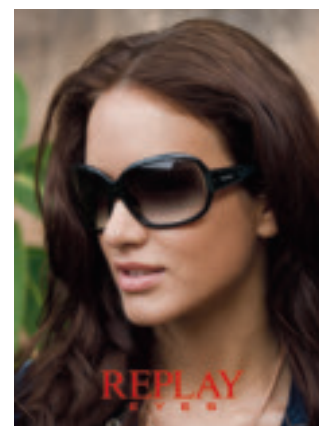

ARE08PCCMED2S

Medio - Medium

dimensioni: b. cm 31 - h. 41 cm

size: w. cm 31 - h. 41 cm

mod. RE320S-01B